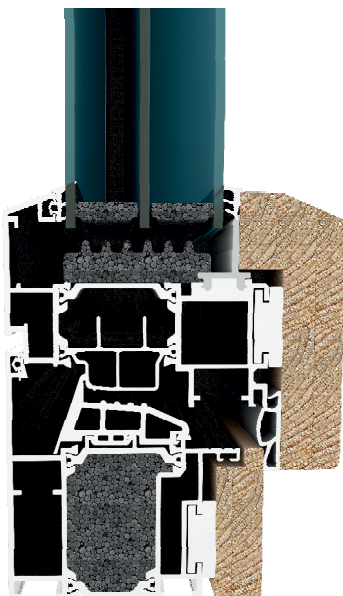

Ultra AD 77

Aluminij - drvo prozori i balkonska vrata sa unutrašnjim otvaranjem

Ultra AD 77

Aluminij - drvo prozor

Kompozitna prozorska konstrukcija sa unutrašnjim otvaranjem, koju karakteriziraju izrazito naglašena obrambena svojstva. Na zahtjev za uštedom energije za zagrijavanje i hlađenje prostora, maksimalno je povećana otpornost na udare vjetrova, propuštanje vode zraka i zvučne izolacije.

Namjera da se proizvede prozor za ugradnju u pasivnoj kući, odredila je karakter prozorskog sklopa, u kome je sve napravljeno da se maksimalno smanji gubitak energije za zagrijavanje i hlađenje prostora.

ostvareni koeficijent prolaza topline kroz prozorski okvir 0,78 W/m²K i staklo 0,5 W/m²K svrstava ovu konstrukciju u najnoviju generaciju termički otpornih prozorskih sistema vrhunskih dometa.

Dizajn širokih linija sugerira monolitnost i veliku konstruktivnost sistema. Utori za okov smješteni su na termički branjenim alumijskim profilima, a izvedeni su u sistemu PVC utora za okov.

Standardna ponuda podrazumijeva:

Alumijski profil	Plastificirani u boju RAL 9016 ili RAL 7016 MAT
Drvo	Masivan hrast toniran po izboru naručitelja
Staklo	Trostruko staklo debljine 48 mm. Opcije: staklo po izboru u pogledu debljine, kvalitete, boje i refleksije iz tržišnog asortimana
Okov	ROTO NT stupanj sigurnosti Basic, RC1 i RC2
Dozvoljene veličine	Određuje se prema dijagramu, koji proizlaze iz mogućnosti konstrukcije i okova